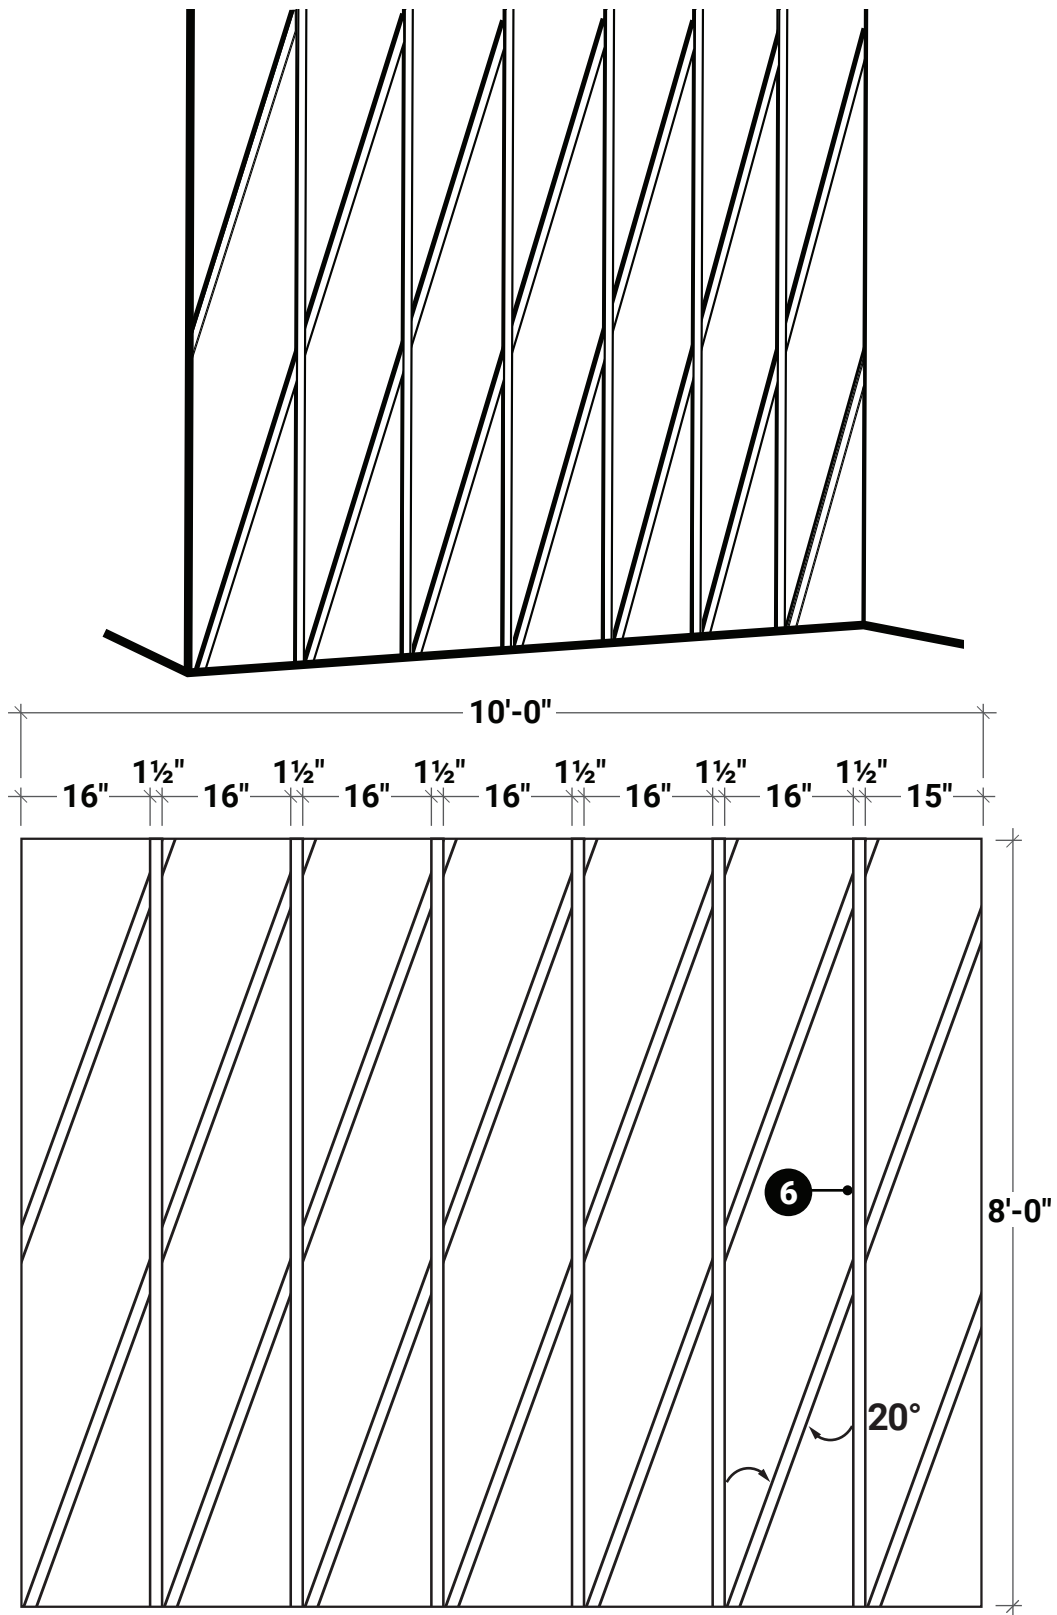

L'Atelier

Plan • Mur accent

L'Atelier

Plan • Mur accent

moules
en diagonale

- 1 (6x) 0,6"
- 2 (6x) 51,14"
- 3 (6x) 46,19"
- 4 (1x) 46,15"
- 5 (1x) 41,2"

moules
verticales

- 6 (6x) 96"