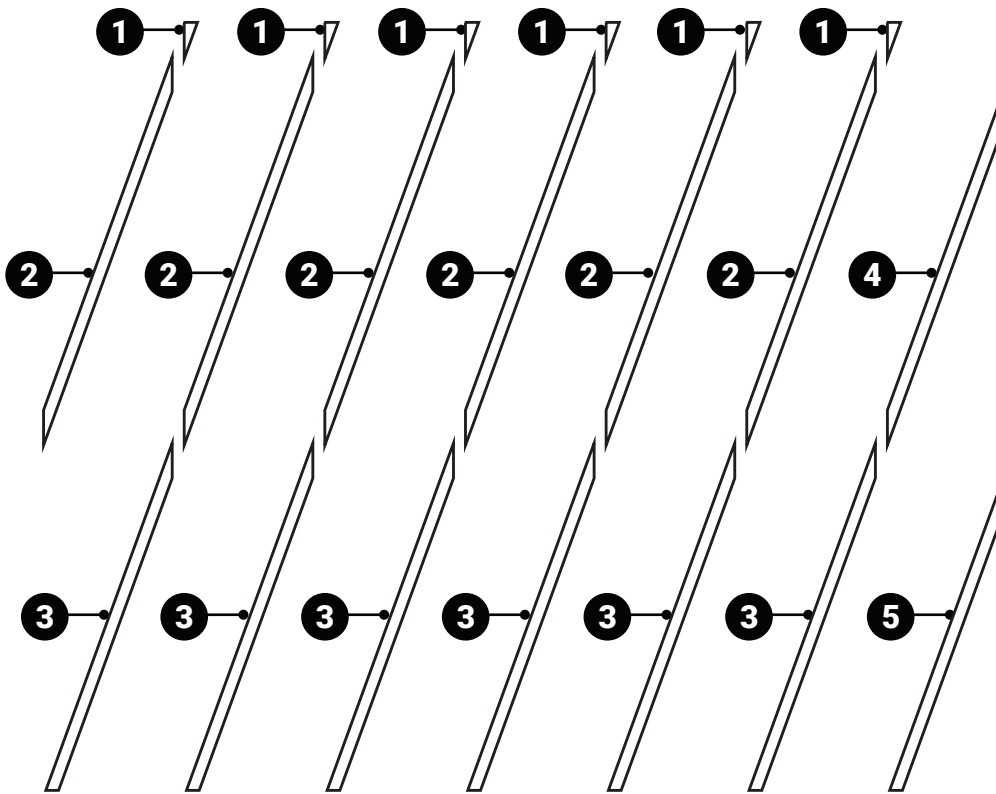

L'Atelier

Plan • Mur accent

L'Atelier

Plan • Mur accent

moules
en diagonale

- 1 (6x) 0,6"
- 2 (6x) 51,14"
- 3 (6x) 46,19"
- 4 (1x) 46,15"
- 5 (1x) 41,2"

moules
verticales

- 6 (6x) 96"