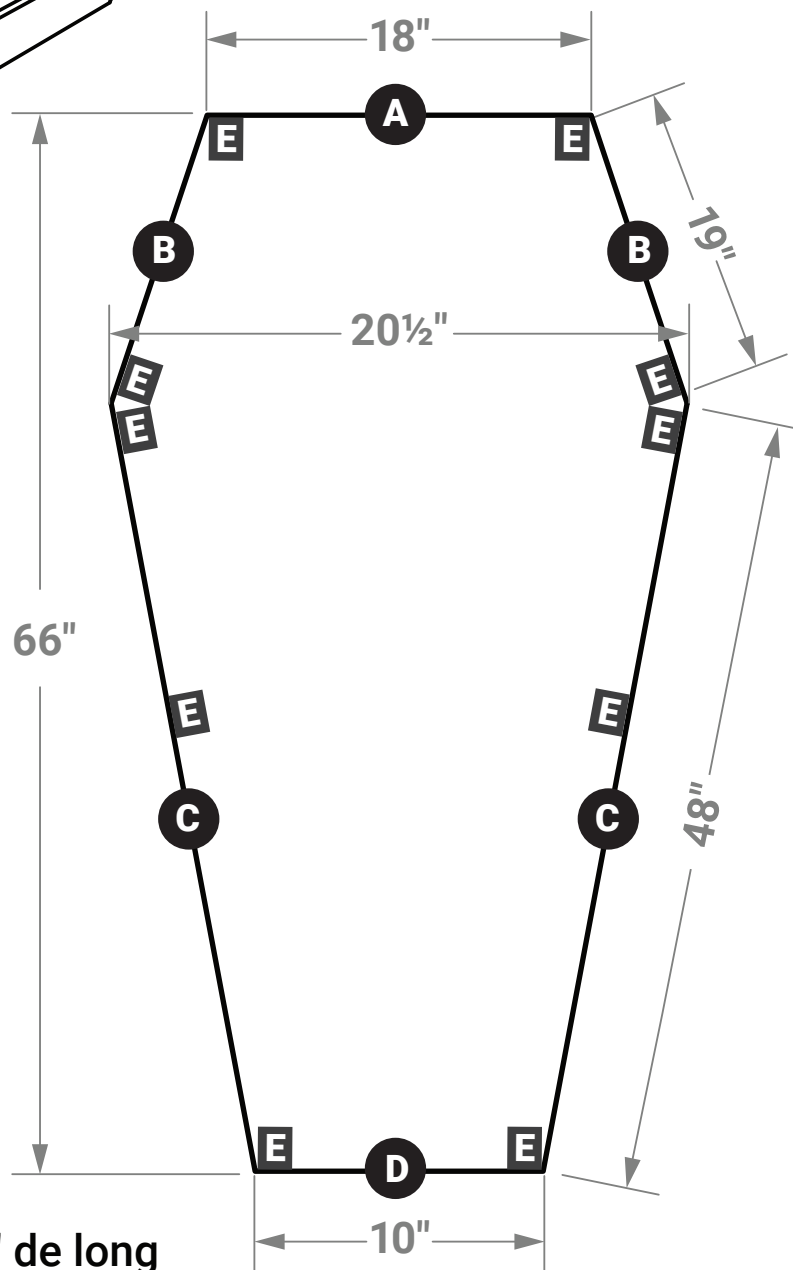

L'Atelier

Plan • Cercueil d'Halloween

A 2X 18"

B 4X 19"

C 4X 48"

D 2X 10"

E 10X Supports verticaux de 10" de long