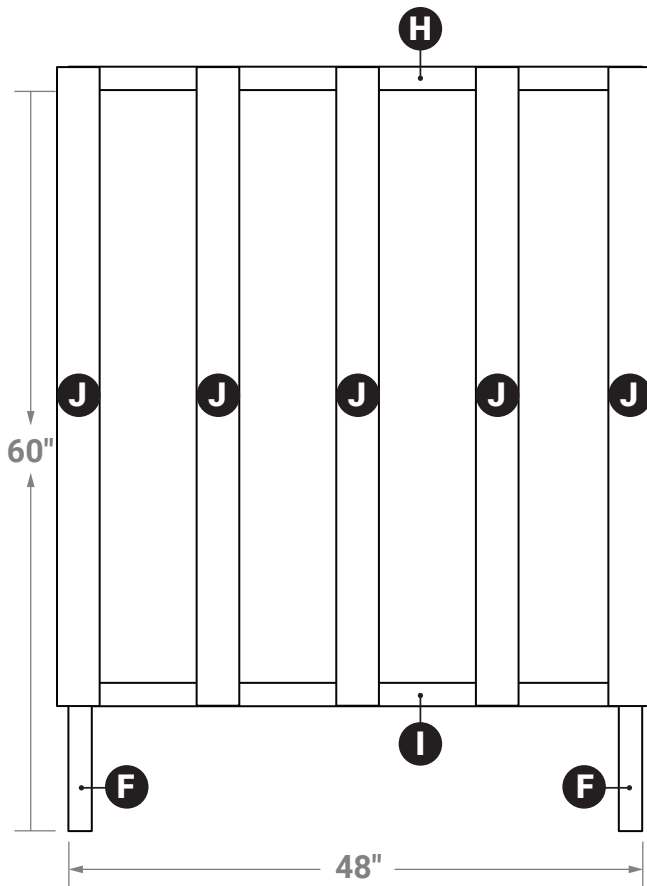

### DESSOUS DE LA JARDINIÈRE

- |                          |                      |
|--------------------------|----------------------|
| <b>A</b> 4 X 1x6x48"     | <b>D</b> 2 X 1x6x15" |
| <b>B</b> 4 X 1x6x15"     | <b>E</b> 2 X 2x2x11" |
| <b>C</b> 3 X 1x6x46 1/2" | <b>F</b> 2 X 2x2x60" |

### TREILLIS FINAL

**H** 1 X 1x6x46½"

**I** 1 X 1x6x45½"

**J** 10 X 1x6x50"

**K** 40 X 2x2x8"