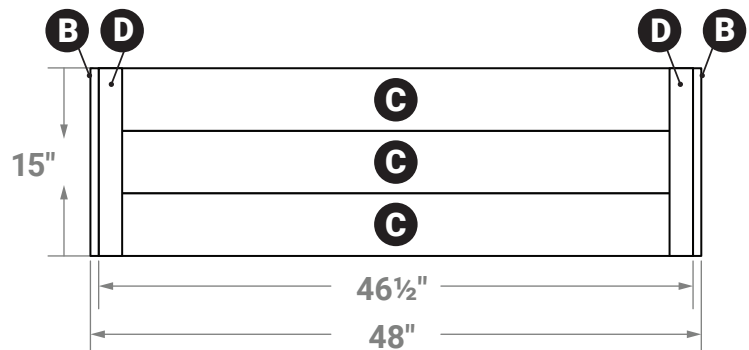

## Plan • Jardinière avec treillis

### DESSOUS DE LA JARDINIÈRE

- |                          |                      |
|--------------------------|----------------------|
| <b>A</b> 4 X 1x6x48"     | <b>D</b> 2 X 1x6x15" |
| <b>B</b> 4 X 1x6x15"     | <b>E</b> 2 X 2x2x11" |
| <b>C</b> 3 X 1x6x46 1/2" | <b>F</b> 2 X 2x2x60" |

### TREILLIS FINAL

**H** 1 X 1x6x46½"

**I** 1 X 1x6x45½"

**J** 10 X 1x6x50"

**K** 40 X 2x2x8"