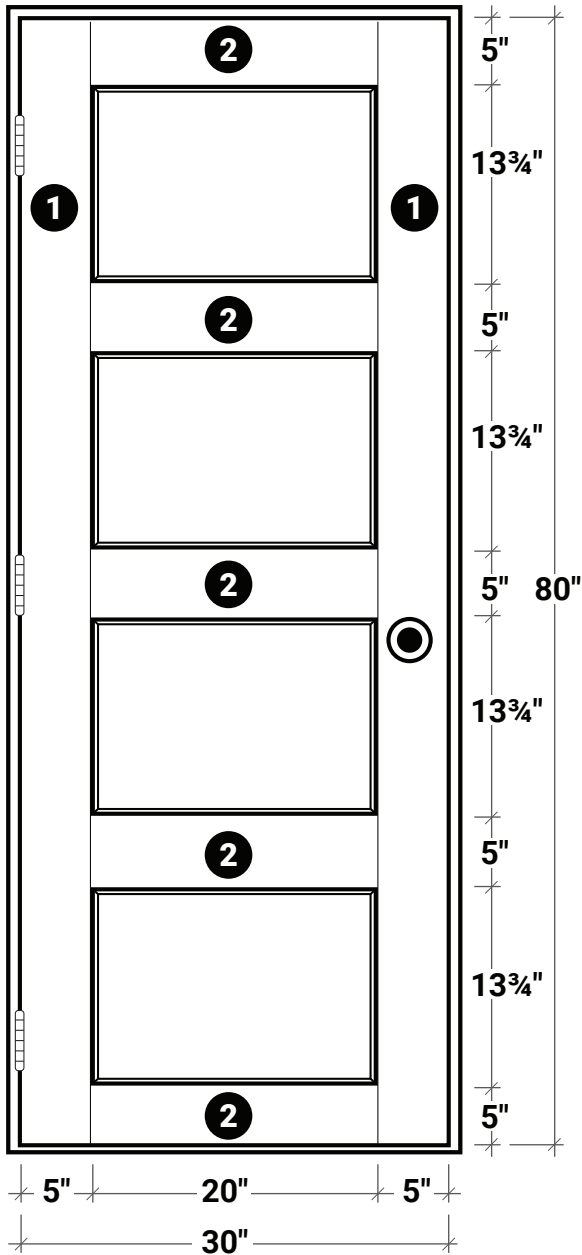

L'Atelier

Plan • Porte à quatre panneaux

Épaisseur de la feuille de MDF : 1/2"